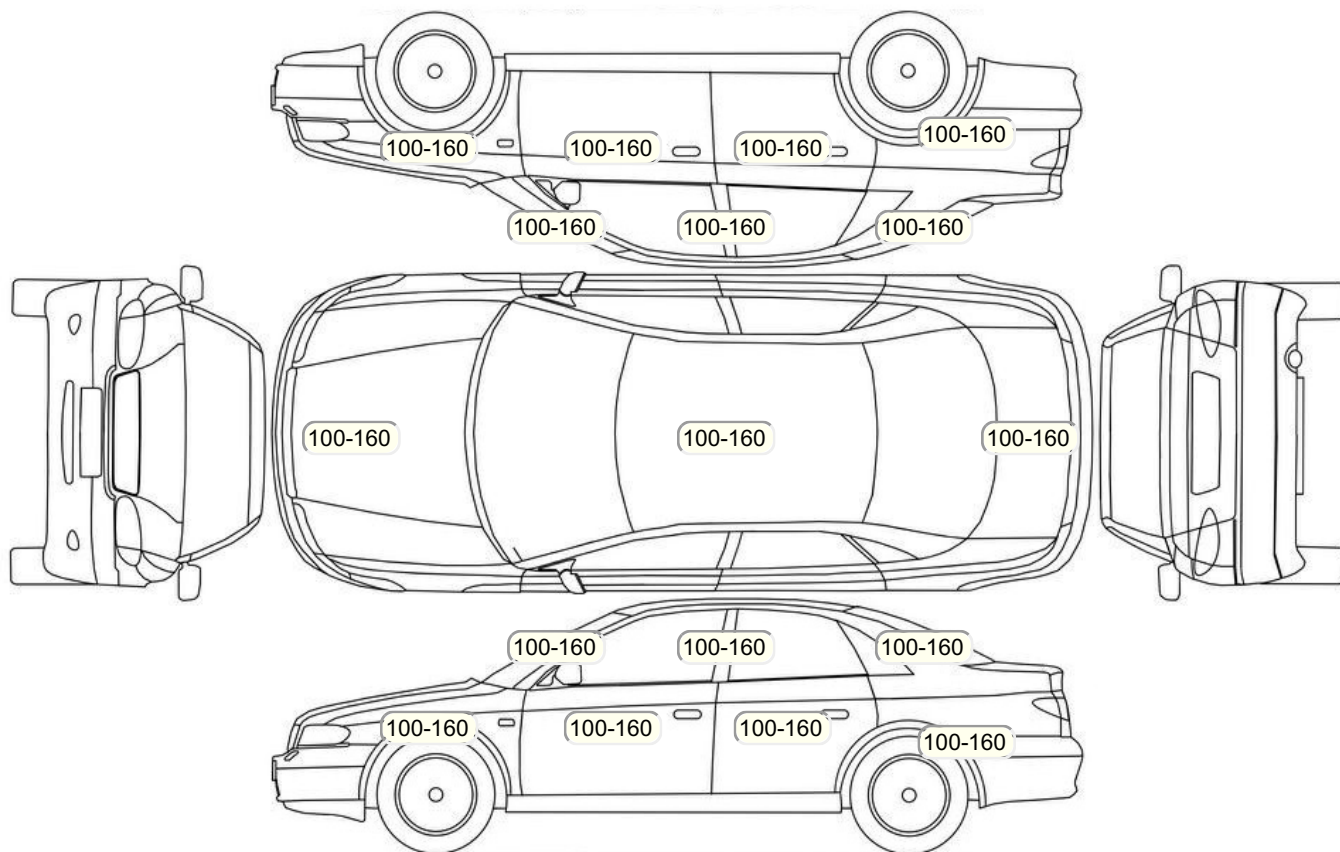

Акт осмотра автомобиля

г. Санкт-Петербург

09.11.2023

Марка	BMW	Модель	5 серии
Год	01/01/2020	Пробег	78968 км
ВИН	X4X19VJ420YG16393	Цвет	Черный
Двигатель	1998 см / Бензин	Коробка передач	автоматическая коробка
Тип кузова	Седан	Привод	полный привод
ПТС	Оригинал	Кол-во регистраций	4
Кол-во ключей	2	Гарантия до	08.12.2022/Нет
Предварительная оценка		Второй комплект колес/шин	Да

Осмотр состояния ЛКП, мкр

Повреждения экс- и интерьера

Элемент	Состояние ЛКП элемента	Повреждение